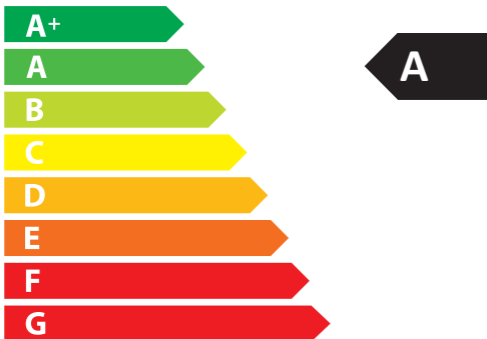

ENERG

енергия · ενεργεια

AS

AIRSIDE VENTILATION

VDFT-250

35

dB

250