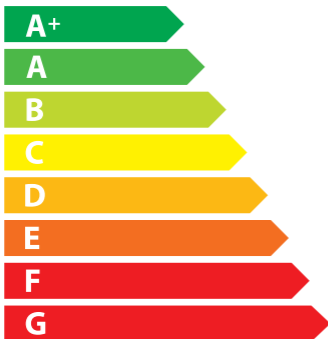

ENERG

енергия · ενεργεια

AS

AIRSIDE VENTILATION

VDFT-250

35

dB

250

m³/h

ENERGIA · ЕНЕРГИЯ · ΕΝΕΡΓΕΙΑ · ENERGIJA · ENERGY · ENERGIE · ENERGI

2018

1254/2014

ENERG

енергия · ενεργεια

AS

AIRSIDE VENTILATION

VDFT-350

37

dB

350

m³/h

ENERGIA · ЕНЕРГИЯ · ΕΝΕΡΓΕΙΑ · ENERGIJA · ENERGY · ENERGIE · ENERGI

2018

1254/2014

ENERG
енергия · ενεργεια

AS

AIRSIDE VENTILATION

VDFT-500

39
dB

500
m³/h

ENERGIA · ЕНЕРГИЯ · ΕΝΕΡΓΕΙΑ · ENERGIJA · ENERGY · ENERGIE · ENERGI

2018