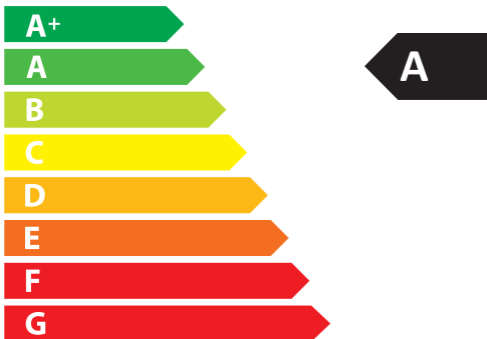

37

dB

350

m³/h

ENERGIA · ЕНЕРГИЯ · ΕΝΕΡΓΕΙΑ · ENERGIJA · ENERGY · ENERGIE · ENERGI

2018

1254/2014