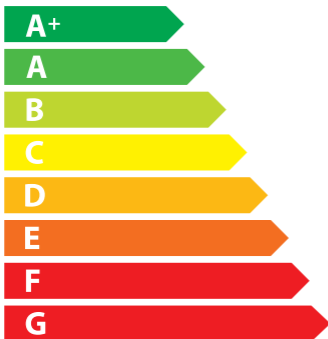

ENERG

енергия · ενεργεια

AS

AIRSIDE VENTILATION

VDFE-350

37.5

dB

350

m³/h

ENERGIA · ЕНЕРГИЯ · ΕΝΕΡΓΕΙΑ · ENERGIJA · ENERGY · ENERGIE · ENERGI

2018

1254/2014

ENERG
енергия · ενεργεια

AS

AIRSIDE VENTILATION

VDFE-500